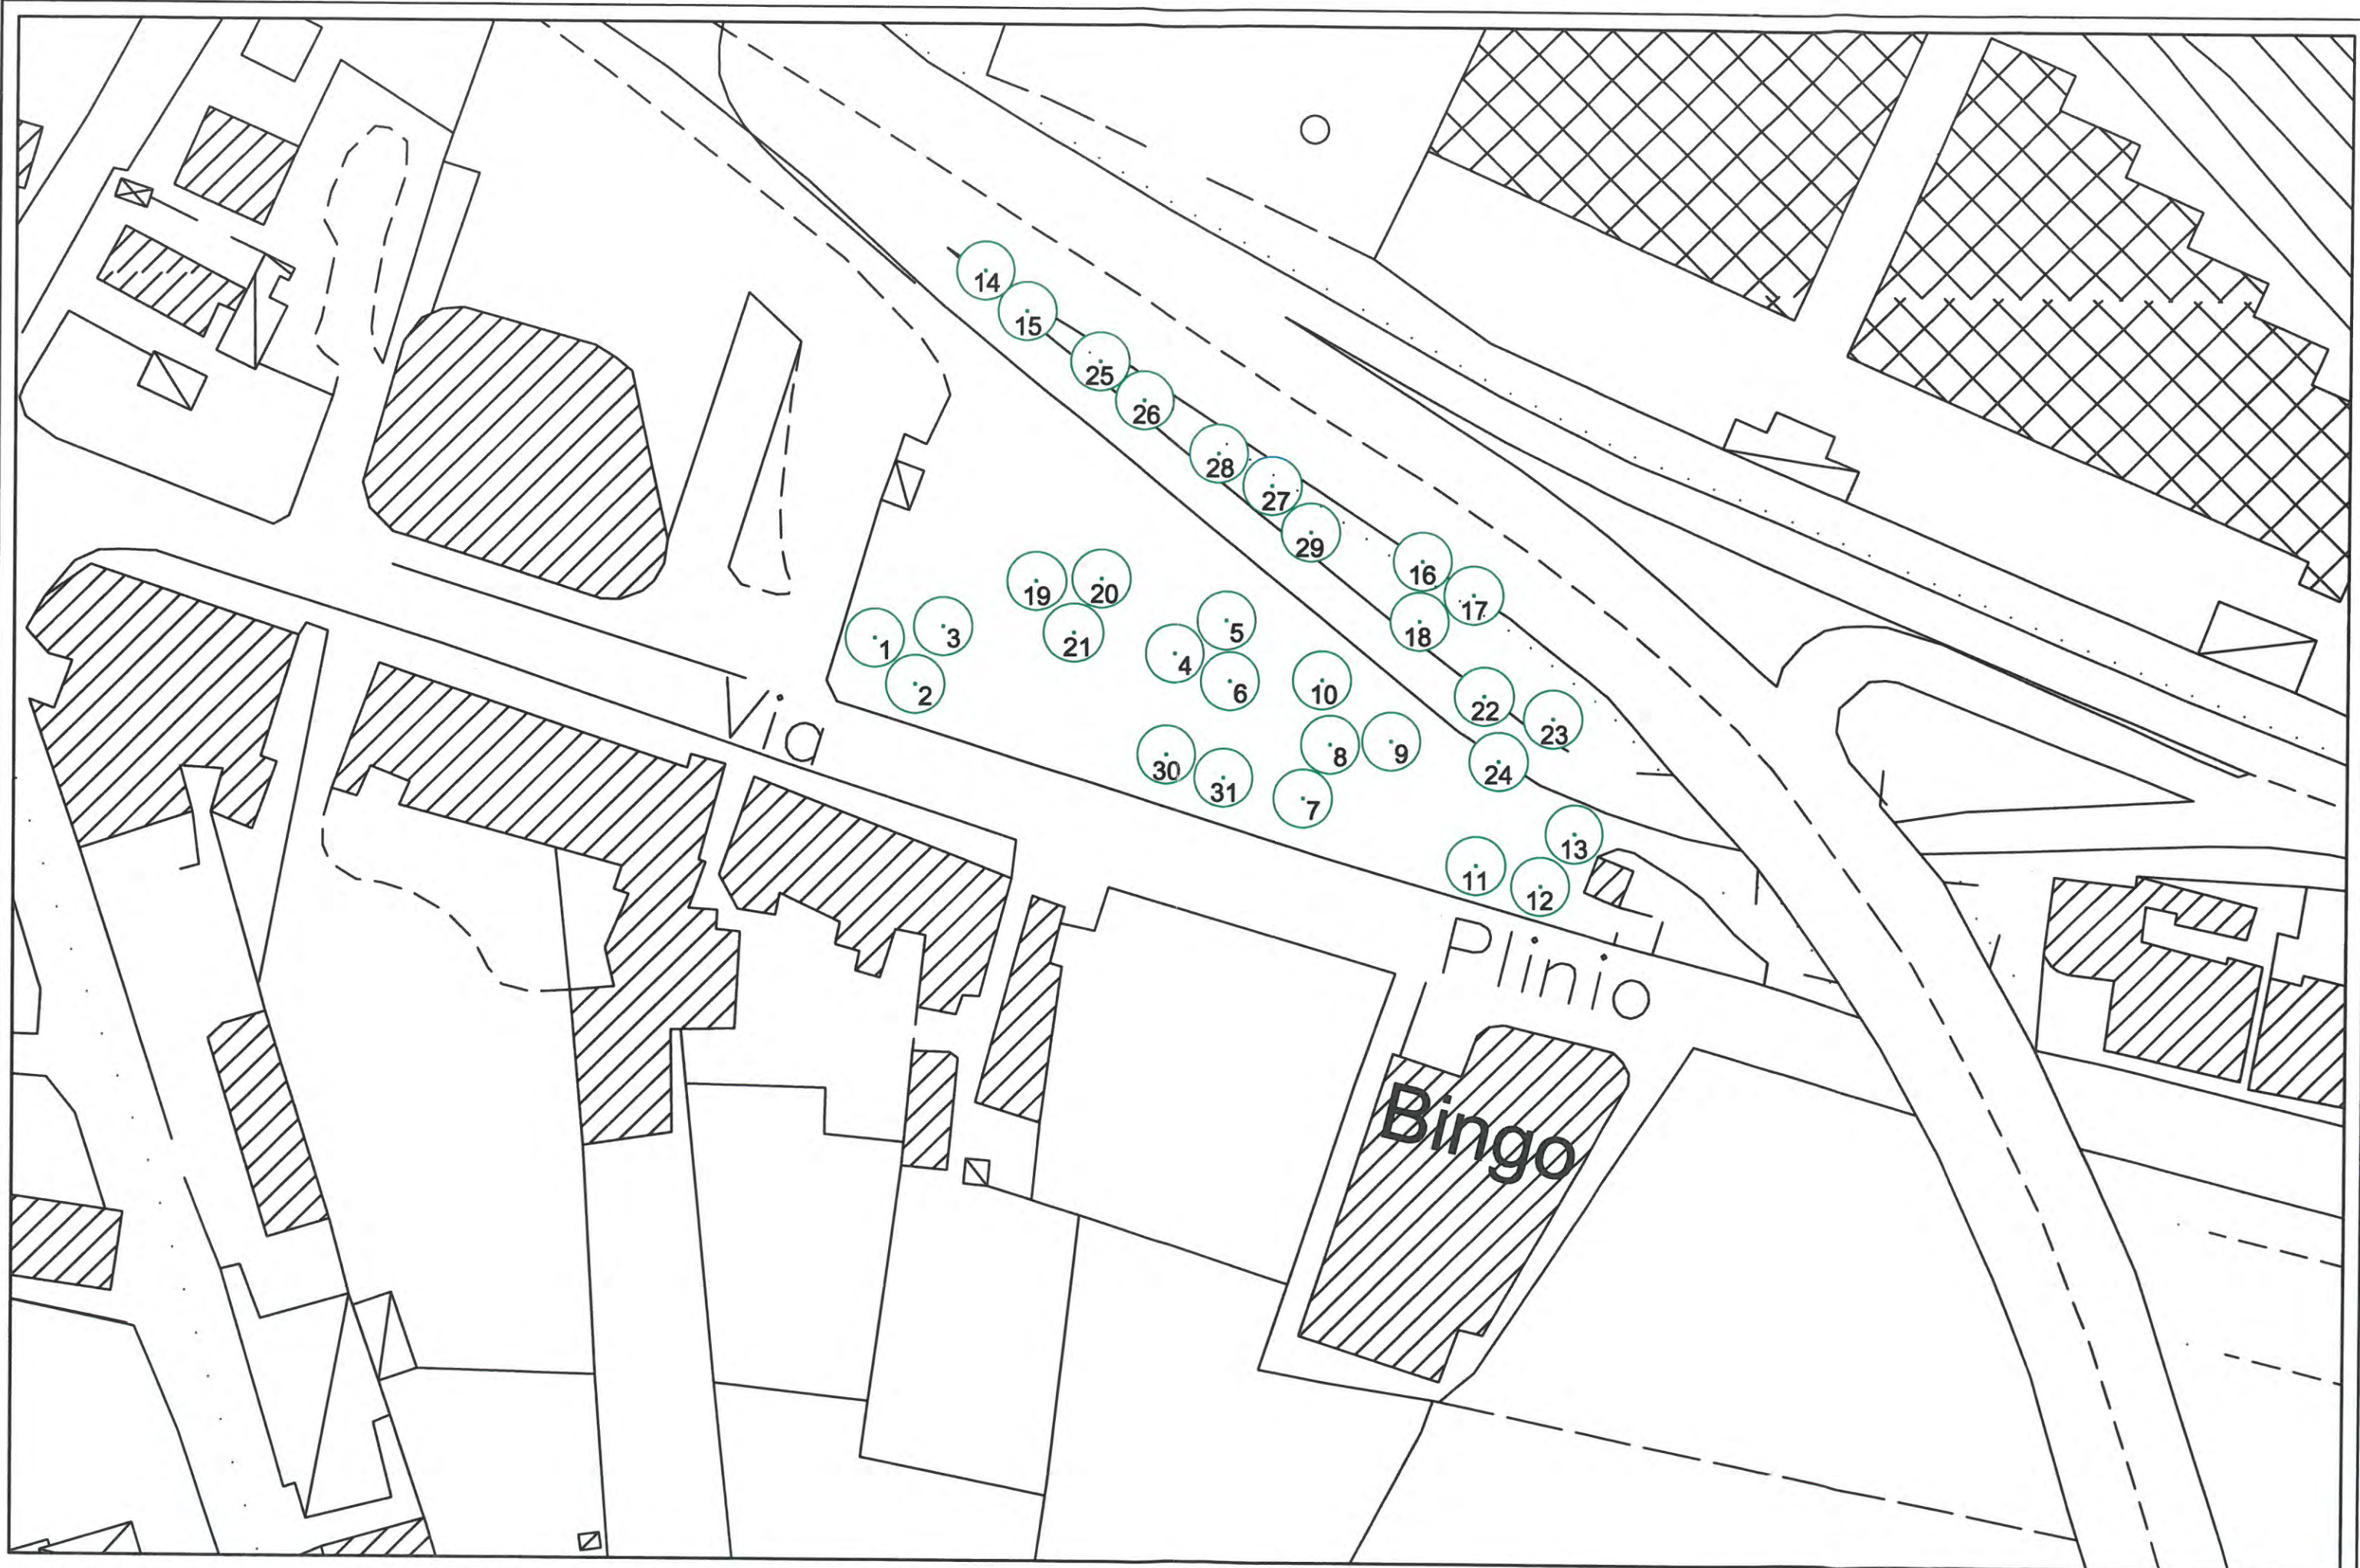

Oggetto: Ricognizione patrimonio arboreo del comune di Pompei_VIA PLINIO_INGRESSO AUTOSTRADALE DI POMPEI_ DI FRONTE BINGO
Pianta posizionamento specie arboree

Davide Belpedio Agronomo e Paesaggista_Via Carmine 14, Pagani (SA)_davide.belpedio@gmail.com _mobile:3293083240