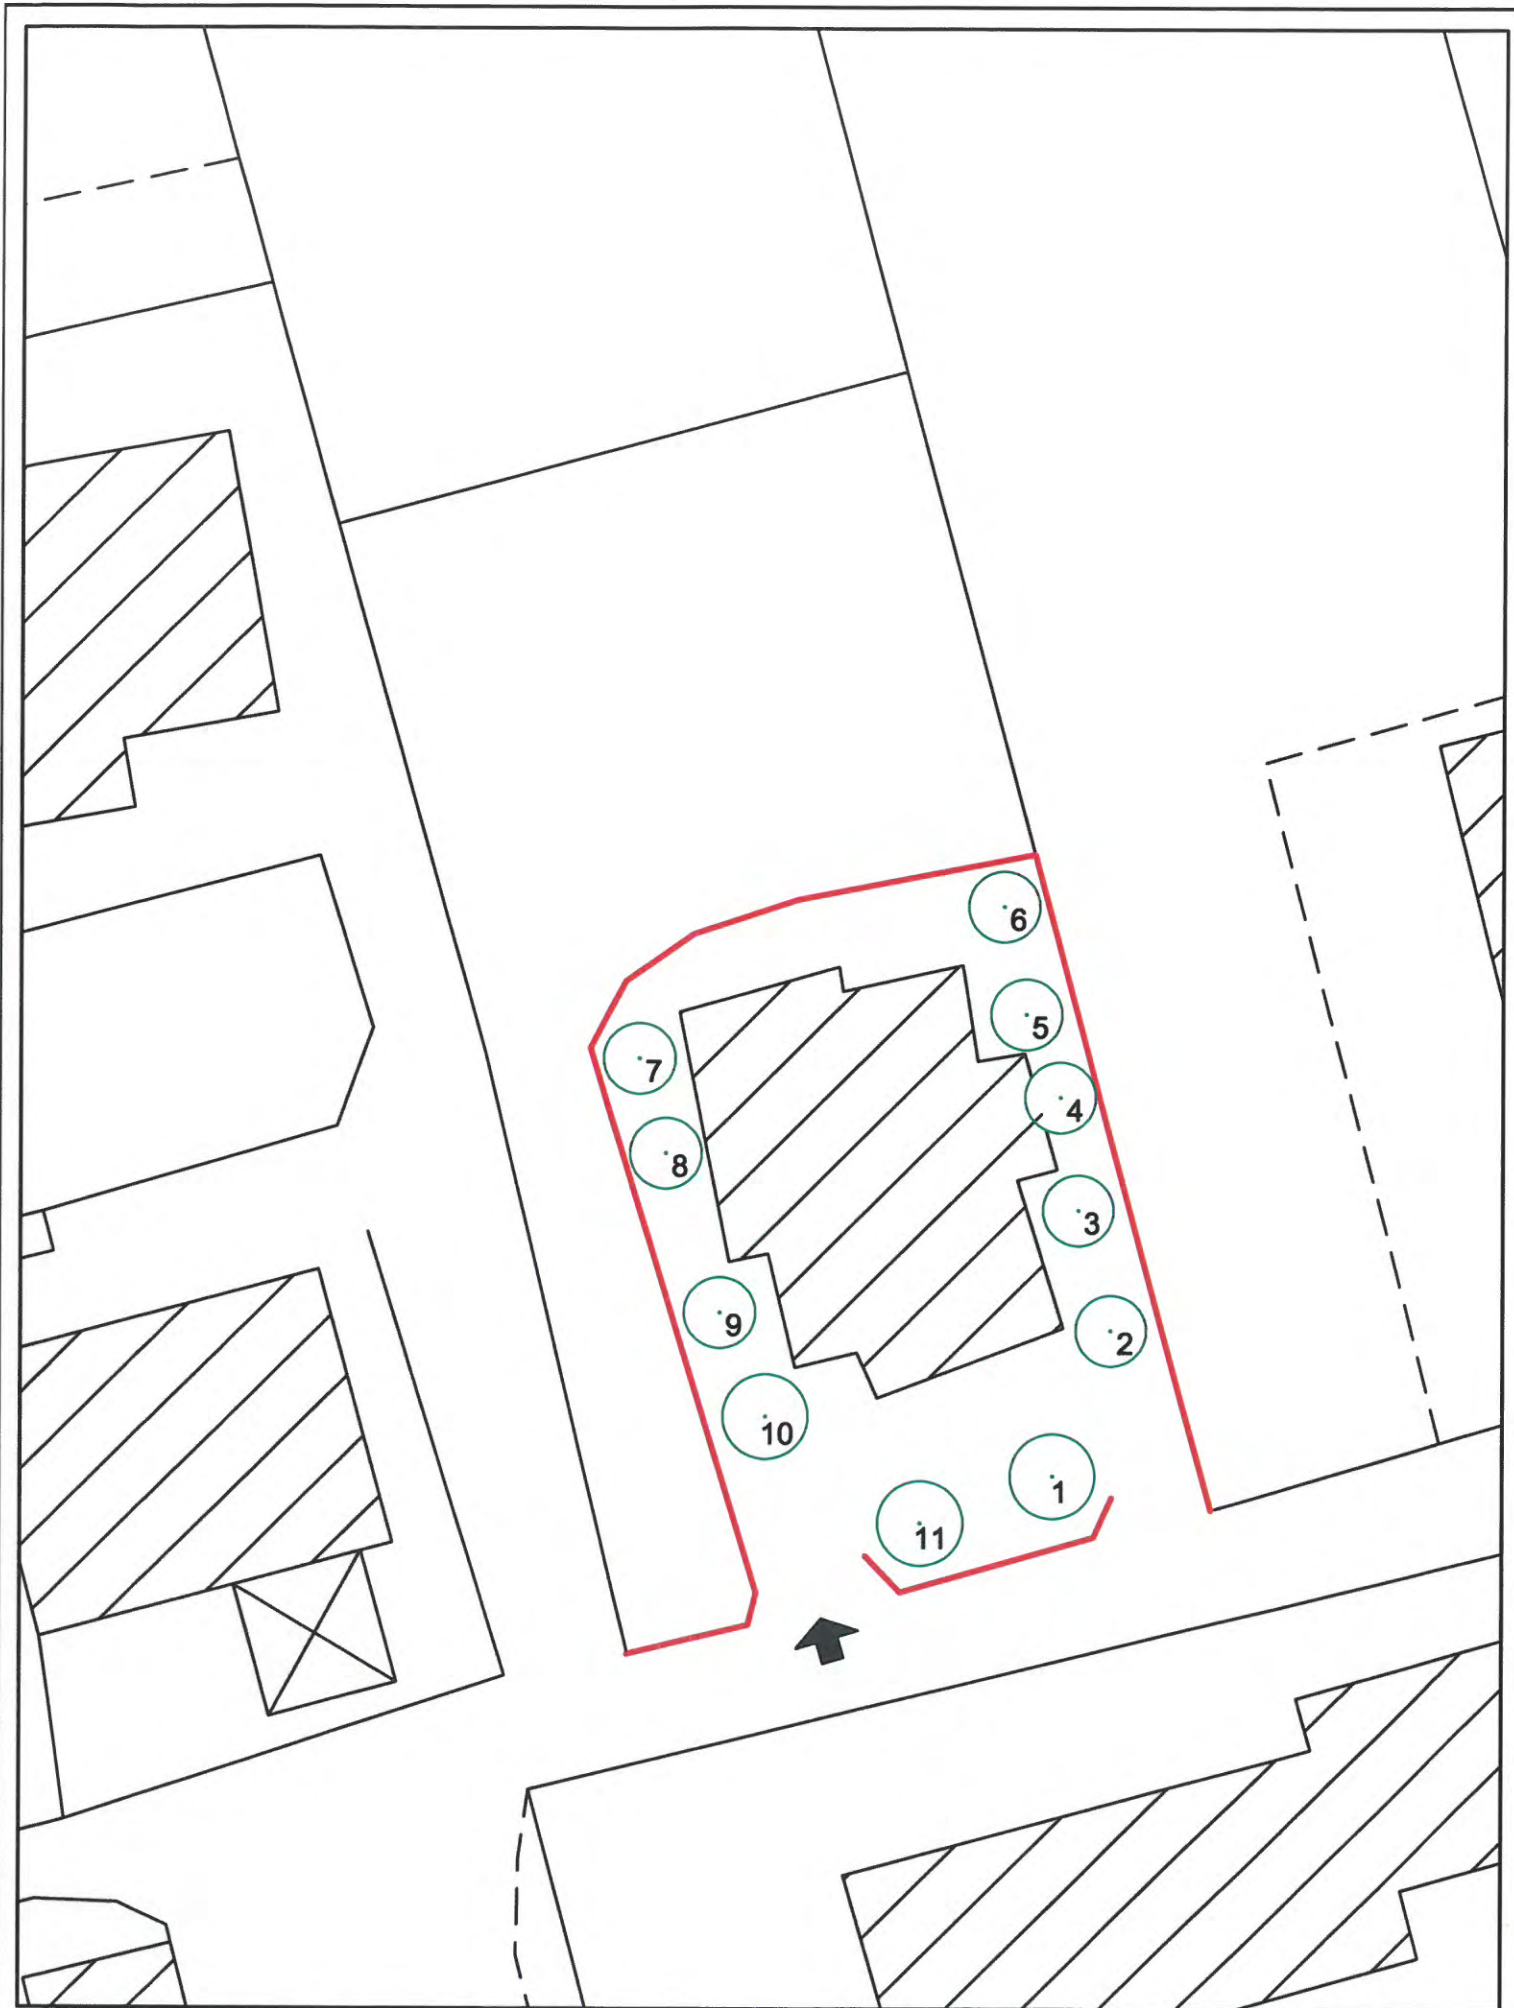

Oggetto: Ricognizione patrimonio arboreo del comune di Pompei **PRIMARIA SALVO D'ACQUISTO_VIA NOLANA**
Pianta posizionamento specie arboree

Davide Belpedio Agronomo e Paesaggista_Via Carmine 14, Pagani (SA)_davide.belpedio@gmail.com _mobile:3293083240